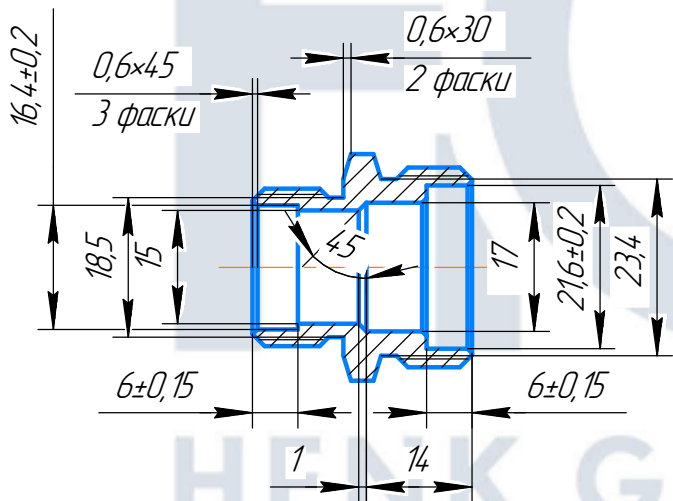

арт. 4821446

Перв. примен.

Справ. №

HEMK GROUP
ТОЧНОСТЬ НАШ ПРИНЦИП

Примечания:

1. Острые кромки притупить.
2. Неуказанные предельные отклонения по IT14

Подп. и дата

Инв. № дробл.

Взам. инв. №

Подп. и дата

Инв. № подл.

арт. 4821446

Изм.	Лист	№ докум.	Подп.	Дата
Разраб.				
Проб.				
Т.контр.				
Н.контр.				
Утв.				

Ниппель
PE-X 3/4" - 1/2"
под евроконус

ЛС59-1 ГОСТ 15527-2004

Лит.	Масса	Масштаб
	44,2	2:1
Лист	Листов	1