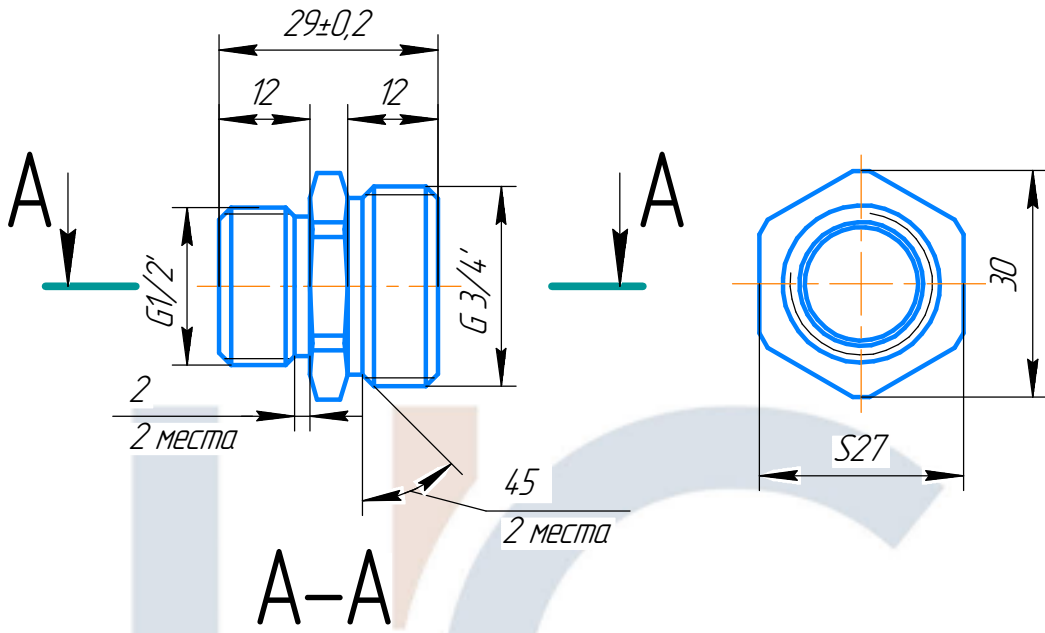

арт. 4821446

Перв. примен.

Справ. №

HEMK GROUP
ТОЧНОСТЬ НАШ ПРИНЦИП

Примечания:

1. Острые кромки притупить.
2. Неуказанные предельные отклонения по IT14

Подп. и дата

Инв. № дробл.

Взам. инв. №

Подп. и дата

Инв. № подл.

арт. 4821446

Изм.	Лист	№ докум.	Подп.	Дата
Разраб.				
Проб.				
Т.контр.				
Н.контр.				
Утв.				

Ниппель
PE-X 3/4" - 1/2"
под евроконус

ЛС59-1 ГОСТ 15527-2004

Лит.	Масса	Масштаб
	44,2	2:1
Лист	Листов	1